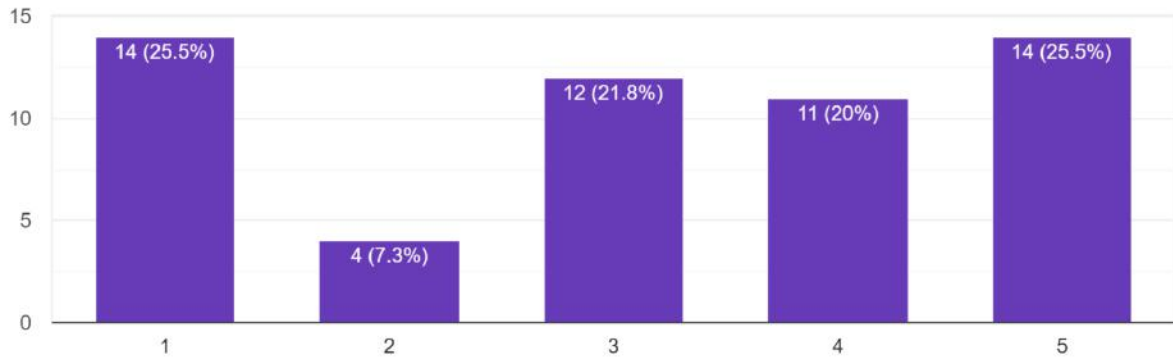

SITANANDA COLLEGE

[ESTD . 1960]

P.O. & P.S. – NANDIGRAM: DIST. – PURBA MEDINIPUR

NAAC ACCREDITED GRADE “B”

TELE-FAX: (03224) 232295

E-mail: sitanandacollege@yahoo.in

Website: www.sitanandacollege.ac.in

Evaluation perspective কলেজের মূল্যায়ণ ব্যবস্থাকে মন?

55 responses