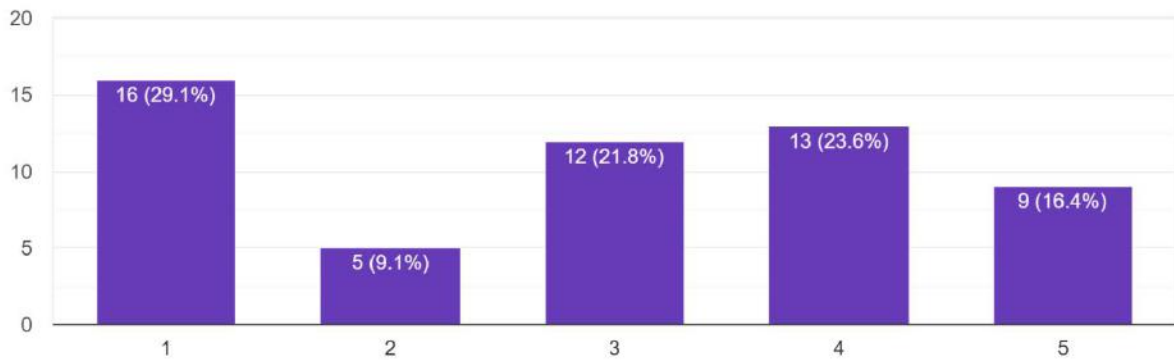

Availability of books in Departmental library

55 responses