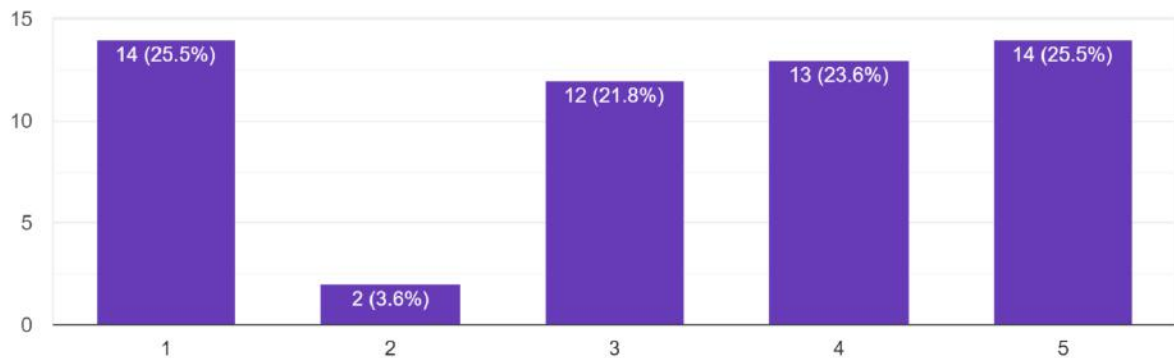

Behaviour of principal/ Teacher-in-Charge ভারপ্রাপ্ত অধ্যক্ষের ব্যবহার কেমন?

55 responses