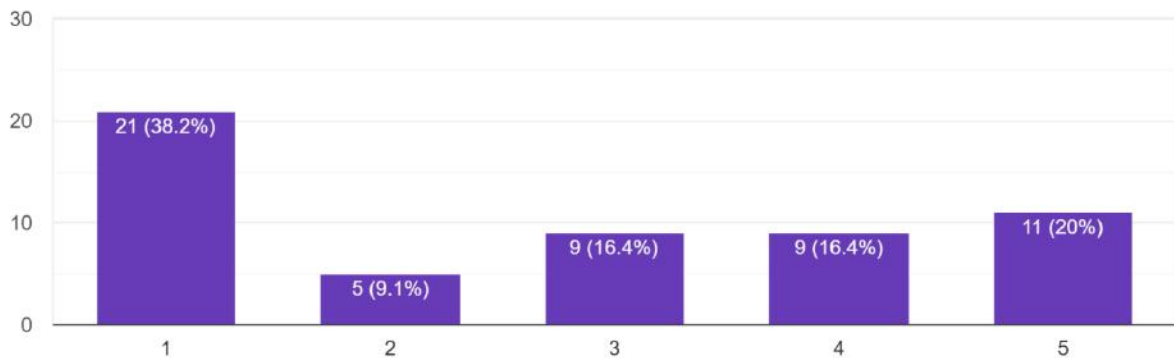

Sports (indoor/ outdoor) facilities কলেজে খেলাধুলার ব্যবস্থাকি পর্যাপ্ত?

55 responses