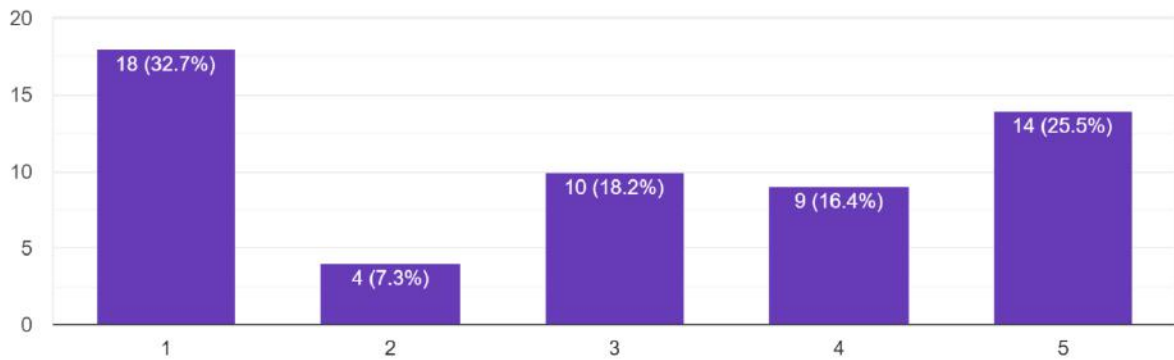

55 responses

Extra-curricular activities পঠন পাঠন ছাড়া কলেজে ছাত্র/ছাত্রীদের অন্যান্য ব্যবস্থাকির কম?

55 responses

SITANANDA COLLEGE

[ESTD . 1960]

P.O. & P.S. – NANDIGRAM: DIST. – PURBA MEDINIPUR

NAAC ACCREDITED GRADE “B”