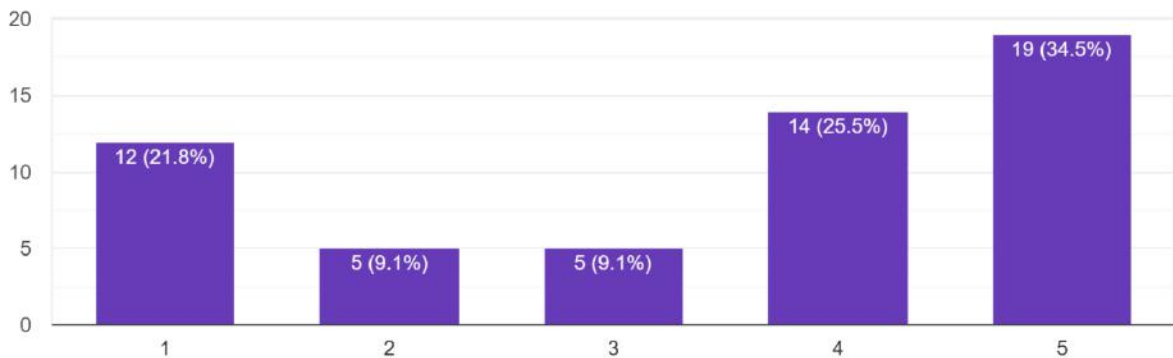

Relations with faculties কলেজের শিক্ষকদের/শিক্ষিকাদের সাথে ছাত্র/ছাত্রীদের সম্পর্ক কেমন?

55 responses