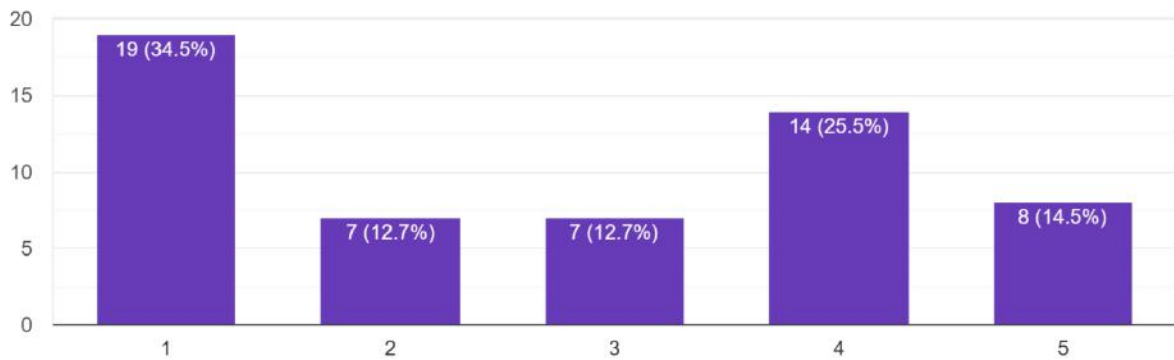

55 responses

Extra-curricular activities পঠন পাঠন ছাড়া কলেজে ছাত্র/ছাত্রীদের অন্যান্য ব্যবস্থাকির কম?

55 responses

SITANANDA COLLEGE

[ESTD . 1960]

P.O. & P.S. – NANDIGRAM: DIST. – PURBA MEDINIPUR

NAAC ACCREDITED GRADE “B”