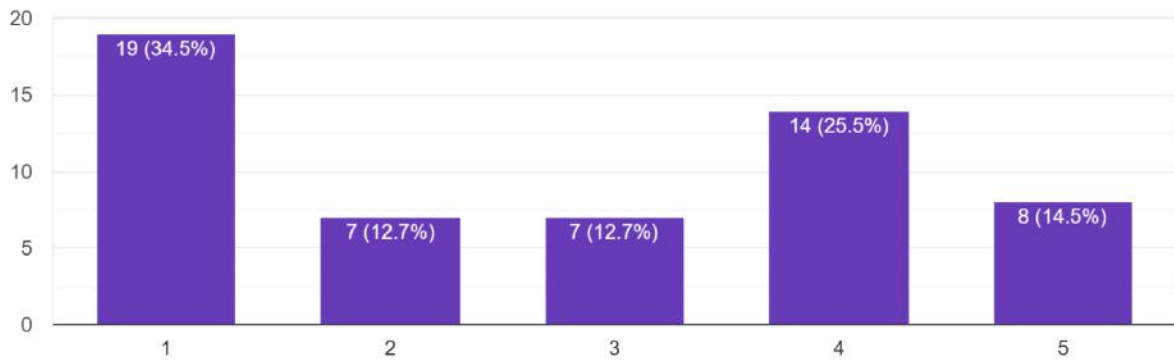

SITANANDA COLLEGE

[ESTD . 1960]

P.O. & P.S. – NANDIGRAM: DIST. – PURBA MEDINIPUR

NAAC ACCREDITED GRADE “B”

TELE-FAX: (03224) 232295

E-mail: sitanandacollege@yahoo.in

Website: www.sitanandacollege.ac.in

Extra-curricular activities পঠনপাঠনছাড়া কলেজে ছাত্রছাত্রীদের অন্যান্য ব্যবস্থাকিরকম?

55 responses