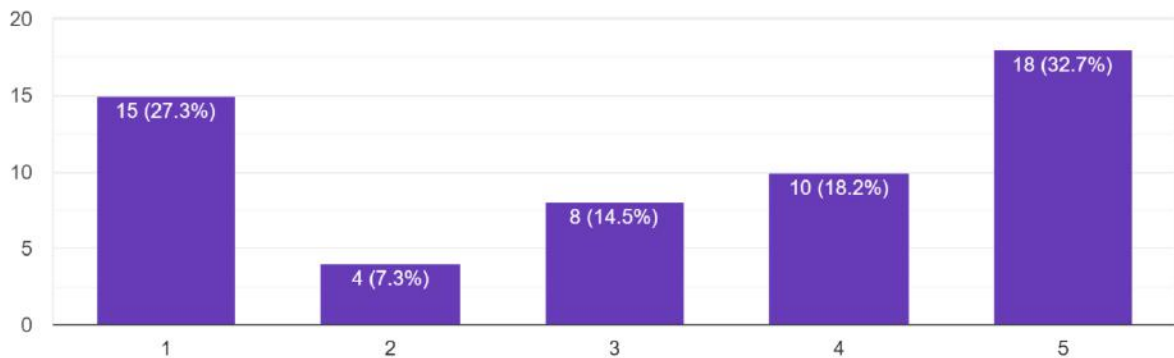

Relations with administration কলেজেরকর্তৃপক্ষেরসাথেছাত্র/ছাত্রীদেরসম্পর্ককেমন?

55 responses

Library facilities কলেজগ্রন্থাগারেরব্যবস্থাপনাকেমন?

55 responses

SITANANDA COLLEGE

[ESTD . 1960]

P.O. & P.S. – NANDIGRAM: DIST. – PURBA MEDINIPUR