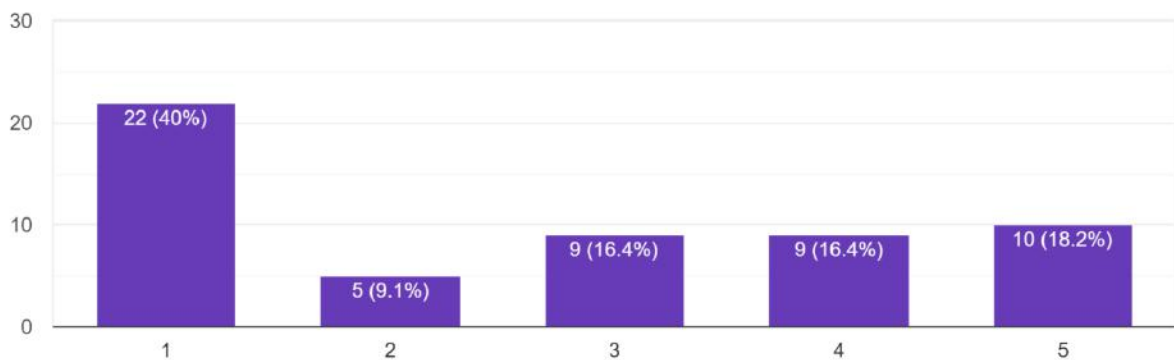

Computer facilities কলেজেছাত্র/ছাত্রীদেরজন্যকম্পিউটারেরব্যবস্থাকেনমন?

55 responses