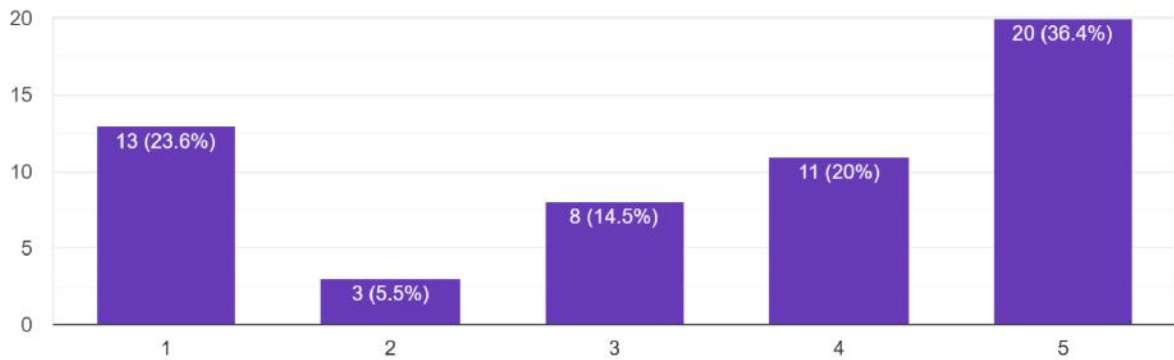

Relations with administration কলেজেরকর্তৃপক্ষেরসাথেছাত্র/ছাত্রীদেরসম্পর্ককেমন?

55 responses

Library facilities কলেজগ্রন্থাগারেরব্যবস্থাপনাকেমন?

55 responses

SITANANDA COLLEGE

[ESTD . 1960]

P.O. & P.S. – NANDIGRAM: DIST. – PURBA MEDINIPUR